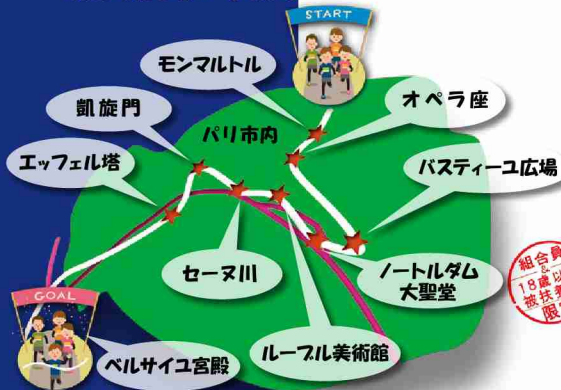

KKR

国家公務員共済組合連合会広報紙

日ごろのあるぐをポイント化して 2021.10 / No.918
健康な幸せをおトクをゲット!

トピックス

KKR主催セミナーのご案内	2
KKRプライダルネット	2
KKR子育て相談ダイヤル	2
※10月は今月は滞沢特集!	3-6
全国年金相談会、リポート年金相談会のご案内	7
KKR年金相談ダイヤル	7
KKR年金情報提供サービスの案内	7
組合員様応援プラン	7
KKRメンバーズカードのご案内	8
KKR/パッケージプラン	8
KKR忘新年会・歓迎宴会割引券	8
※PDF版の頁数は、1、2、7、8、3-6となっています	

旬な宿 Petit 秋号
皆さまの職場にお届けしました。ご家族の旅行にご活用ください
秋におすすめの宿泊プランを掲載しています。

第1回 バーチャル ~パリ編~ ウォーキングラリー

記念すべき第1回目のバーチャルウォーキングラリーは先日、感動の渦のなか終了したオリンピック・パラリンピックの次回開催地であるフランスの首都「パリ」花の都、水の都、食の都、芸術の都、音楽の都、恋の都・・・と代名詞に事欠かない魅力的な街並みをみんなで楽しくバーチャルウォーキングしましょう

組合員18歳以上
競技者限定

今すぐ登録!!

バーチャルウォーキングラリーに参加するには「KKR健康ポイント」にご登録いただく必要があります

スマートフォンをダウンロードしてご登録ください
共済組合員証 或 自衛官診療証
※ご登録には「KKR健康ポイント」が必須です
右下のQRコードから登録用Webサイトにアクセスし
必要事項を入力してご登録ください
案内に従って専用アプリ「ヘルスプラネット」をダウンロード
※参加登録用QRコード