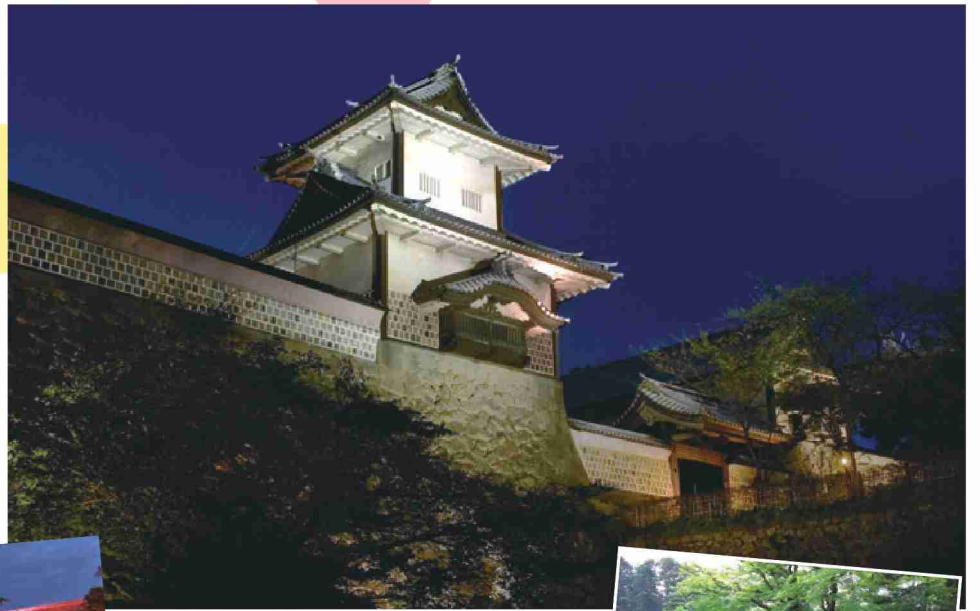

お近隣のすすめスポット

金沢城公園・兼六園

歴史ある町金沢の代表的な観光名所。毎週末行われるライトアップは、四季を表現。幻想的な時間をお過ごしください。

近江町市場

「金沢市民の台所」と呼ばれ地元民からも親しまれています。活気溢れる市場で金沢のグルメをご堪能ください。

写真提供：金沢市観光協会

支配人やスタッフからのメッセージ

お客様、スタッフの安心安全を第一に考え、現在は営業を自粛しておりますが、営業再開に備え、お客様にご満足いただけるよう準備を進めております。コロナ感染症が終息しましたら、お客様と笑顔でお会い出来ます事を心より願っております。