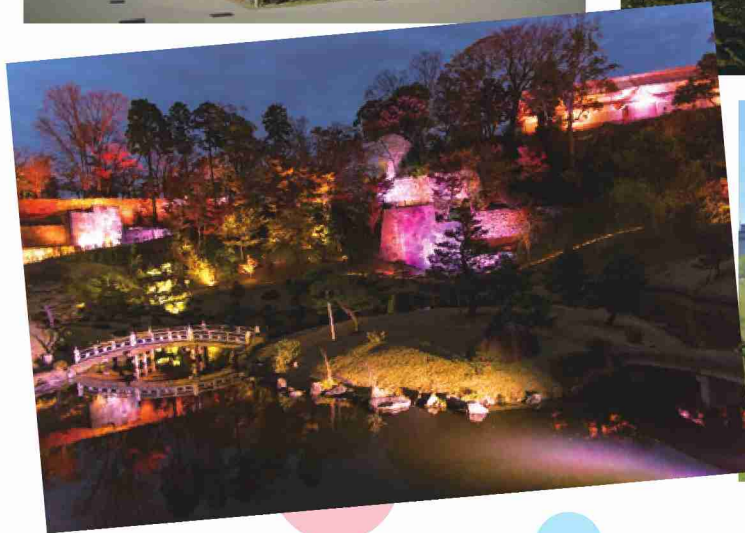

お近隣のすすめスポット

金沢城公園・兼六園

歴史ある町金沢の代表的な観光名所。毎週末行われるライトアップは、四季を表現。幻想的な時間をお過ごしください。

近江町市場

「金沢市民の台所」と呼ばれ地元民からも親しまれています。活気溢れる市場で金沢のグルメをご堪能ください。

写真提供：金沢市観光協会

支配人やスタッフからのメッセージ

お客様、スタッフの安心安全を第一に考え、現在は営業を自粛しておりますが、営業再開に備え、お客様にご満足いただけるよう準備を進めております。コロナ感染症が終息しましたら、お客様と笑顔でお会い出来ます事を心より願っております。