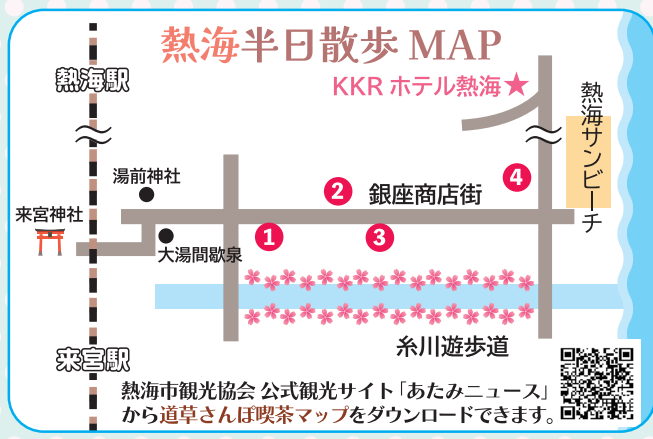

熱海半日散歩

熱海駅からJR伊東線に乗り換えてひと駅(3分)の来宮駅からKKRホテル熱海までを歩く半日のおすすめコースをご紹介します。

来宮駅→来宮神社→熱海銀座商店街→親水公園→サンビーチ→KKRホテル熱海(来宮神社境内・糸川遊歩道の散策を除き約2.5km)

来宮神社

本殿横には樹齢二千百年の大楠があり「幹を一周すると寿命が1年伸びる」と言われています。来宮神社ゆかりの食材を使ったご当地スウィーツ「来福スウィーツ」は神社直営のオープンカフェで販売中。

4 喫茶サンバード バナナスPECIAL

提供：熱海市

糸川遊歩道

銀座商店街の近くを流れる糸川沿いは、早春はあたま桜、初夏はブーゲンビリアが咲く心癒される遊歩道となっています。

親水公園・サンビーチ

サンビーチでは夜になると毎日ライトアップが行われ、幻想的な景色が楽しめます。サンビーチから南に続く親水公園は、地中海北部のリゾート地のイメージで整備されています。

花火はKKRホテル熱海の屋上からも見えます

熱海海上花火大会

熱海湾は三方を山に囲まれ音響効果抜群！大迫力の花火大会。夏だけではなく年間を通して10回以上開催されています。
10/14(土)、11/19(日)、12/3(日)、12/23(土) 時間：20:20~20:40
場所：熱海湾(熱海サンビーチ~熱海港)

GOAL!

たくさん歩いた後は KKRホテル熱海の 日帰り温泉へ!

参考・出典 ●あたまニュース「来宮から始まるくんだり坂の熱海半日コース」●意外と熱海「道草さんぽ喫茶マップ」等