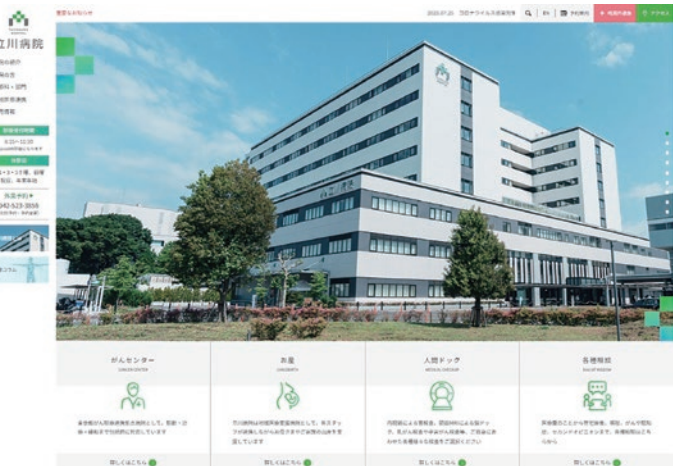

より使いやすく、よりシンプルに 立川病院の現在をお伝えしていきます

コンセプト

地域の皆様のための開かれた病院であり、出産、健診、治療、退院後の生活まで様々なライフステージに応じた医療を当院が提供できること、地域内で完結できることをアピールしました。

地域の皆様に親しまれ、信頼され、この病院があることを誇りと思っただけのように病院スタッフ一同全力で取り組んでいます。

この地域に安心を届けたい
日々、医療の質を
探求する

地域の皆様が遠方の病院へ通うことなく、住み慣れた地域で安心して最新かつ適切な医療を受けることができるよう、医療の質の向上に努めています。

たいせつにしたいもの
笑顔

病院スタッフも健康でいることや、医療人としての倫理観を忘れないことが、とても大事であると考えています。いつも笑顔で皆様に接することができるよう、体も心も健康であることを心がけています。

ポイント

診療部門では『がんセンター』等のセンターの紹介に力を入れ、立川病院の特徴である各種専門が外来や、診療技術部の紹介も新たに加えました。

患者様目線の分かりやすい記載内容、導線をシンプルにして、必要な情報にたどり着くことを重視しています。

病院の紹介ページを作成したことも大きな特徴です。

健康コラム 疾患解説

受診に誘導するための単なる病院の紹介としての機能だけでなく、患者様や閲覧するすべての皆さまにとって有益な情報を提供したいという思いから、疾患・症状を多職種スタッフが分かりやすく説明したコンテンツも掲載しております。

新ホームページURL