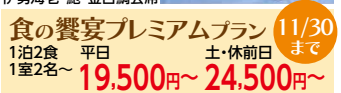

### 箱根彫刻の森美術館 チケット付プラン

1泊2食 1室2名~	10月・12月	11月
平日	<b>13,900円</b>	<b>14,400円</b>

※10/12・13利用はお1人様17,400円  
※11/2・3利用はお1人様17,900円  
※11月の金曜日利用はお1人様15,400円

**食事** 月替わり「木質会席」

箱根彫刻の森美術館

静岡県 伊豆熱海温泉 **KKRホテル熱海** **☎0557-85-2000**

### 伊勢海老・鮑・金目鯛 会席プラン

1泊2食	平日	土・休前日
1室2名~	<b>21,500円</b>	<b>26,500円</b>

※10/12~14・19、11/2~4利用はお1人様29,500円~

**食事** 伊勢海老づくしのスペシャル会席に鮑と金目鯛を追加  
**条件** 10/10~11/14

伊勢海老・鮑・金目鯛会席

静岡県 伊豆長岡温泉 **KKR伊豆長岡 千歳荘** **☎055-948-0010**