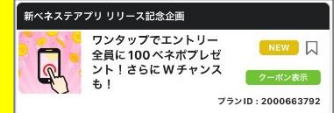

一度ログインすれば、
1年間再ログインは不要!
利用までスムーズ!

2 マイエリア

お気に入りのエリア指定で
クーポンにすぐアクセス!
自宅や職場付近のクーポンを
いつでも活用いただけます!

3 パッとクーポン提示

クーポンはワンタッチで提示
一度使ったクーポンの
自動保存やお気に入り機能
でどんどん自分好みに!

4 現在地検索

近くにある優待店舗を一発で検索!
一目で見られるから、スグに
使える店舗がわかります!

アプリリリースキャンペーン実施中▼

アプリDL後にキャンペーン申込でもれなく**ベネポプレゼント!**
詳細は右記の二次元コードをチェック

アプリにログイン後、画面下部の「クーポン」をクリック

画面上部の「#アプリリリースキャンペーン」をクリックし、「アプリリリース記念企画」を選択

ベネフィット・ステーション、お得な生活、始めよう。

グルメ

レジャー

フィットネス

※特典内容やご利用条件については、会員専用サイトをご参照ください。

クーポン表示

アイコンをタップ

①「クーポン」を
タップ

②お好きな特典を
タップ

③店頭でクーポンを
提示

ここまで
5秒足らず

未登録の方へ