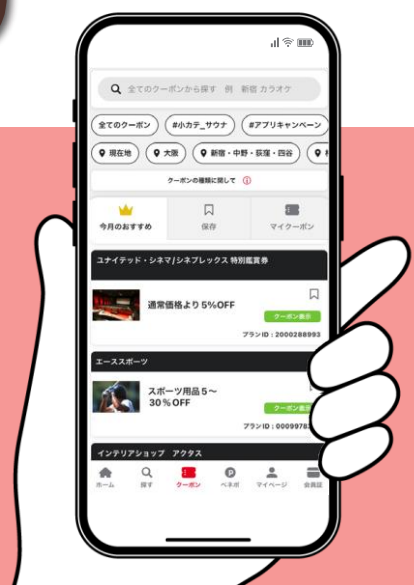

新ベネステアプリ

140万の特典が使い放題

今すぐダウンロード!!

※以前のアプリをご利用の方は、再度新しいアプリのダウンロードが必要です。

ワンタッチでサクッと♪ アプリを開くだけ

ダウンロードはこちら!

▼iPhone	▼Android

1 毎回のログイン不要

一度ログインすれば、
1年間再ログインは不要!
利用までスムーズ!

2 マイエリア

お気に入りのエリア指定で
クーポンにすぐアクセス!
自宅や職場付近のクーポンを
いつでも活用いただけます!

3 パッとクーポン提示

クーポンはワンタッチで提示
一度使ったクーポンの
自動保存やお気に入り機能
でどんどん自分好みに!

4 現在地検索

近くにある優待店舗を一発で検索!
一目で見られるから、スグに
使える店舗がわかります!

アプリリリースキャンペーン実施中▼

アプリDL後にキャンペーン申込でもれなく**ベネポプレゼント!**
詳細は右記の二次元コードをチェック

アプリにログイン後、画面下部の「クーポン」をクリック

画面上部の「#アプリリリースキャンペーン」をクリックし、「アプリリリース記念企画」を選択

ベネフィット・ステーション、お得な生活、始めよう。

グルメ

レジャー

フィットネス

※特典内容やご利用条件については、会員専用サイトをご参照ください。

クーポン表示

アイコンをタップ

①「クーポン」を
タップ

②お好きな特典を
タップ

③店頭でクーポンを
提示

ここまで
5秒足らず

未登録の方へ